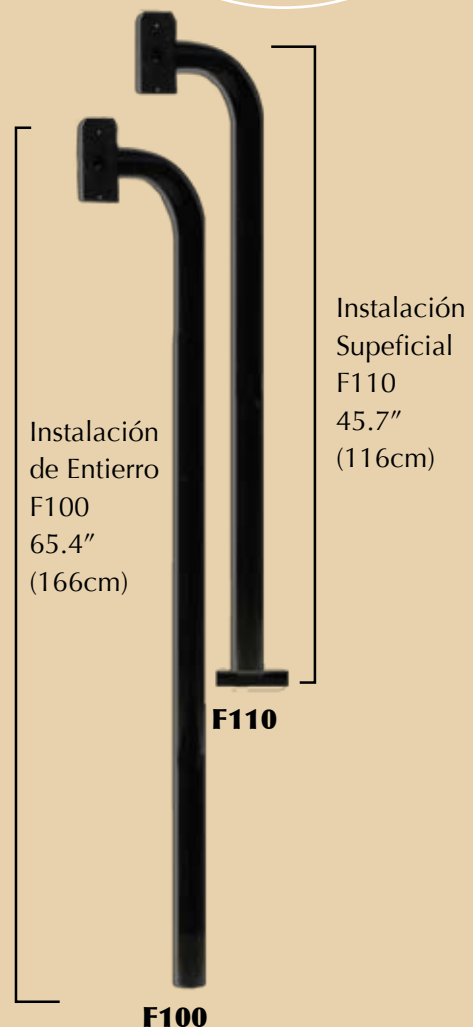

DISPONIBLE A TRAVÉS DE:

2 AÑOS DE GARANTÍA

1-800-543-GATE (4283) • www.gtopro.com

GTO®, GTO/PRO®, Bulldog®, son una marca registrada por GTO, Inc. Sistema de acceso profesional™ es una marca registrada por GTO, Inc. Son propiedad exclusiva de GTO, Inc. ("GTO"). Todos los derechos son reservados por GTO, y esta marca no debe de ser utilizada sin la autorización previa y por escrito De GTO. Derecho autorizado© 2007 Rev. 8-2007

PROE\GN-SP-CS